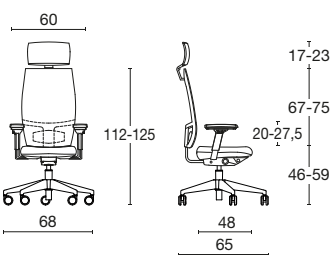

schienale alto braccioli regolabili 3d