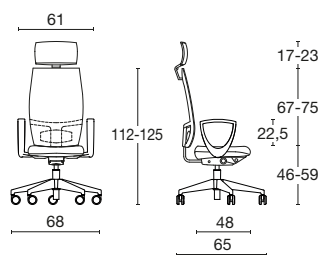

LEAD

Diemme Lab / 2018

UNI EN 1335 TIPO A / Omologazione classe 1IM* / Garanzia: 5 ANNI

Sedia operativa / schienale alto / schienale basso

Poltrona operativa, caratterizzata dalla struttura in polipropilene antracite o nera, schienale in rete (6 colori disponibili) oppure completamente rivestito, regolabile in altezza. Sedile in poliuretano espanso ad alta densità, rivestito. Meccanismo sincrono autopesante, con elevazione a gas e regolazione dello schienale in 5 diverse posizioni, dotato di meccanismo antishock. Base a 5 razze di nylon antracite o nera con ruote gommiate e autofrenanti. Optional: supporto lombare regolabile in altezza e profondità; appoggiatesta in rete o imbottito; base alluminio; braccioli fissi o regolabili 1d (altezza) 2d (altezza e profondità) 3d (altezza, profondità e orientabili); traslatore; ruote forate.

schienale alto braccioli fissi