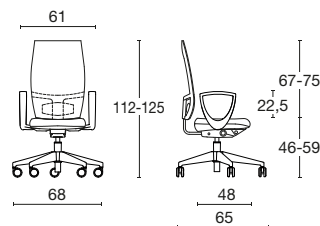

schienale basso braccioli fissi