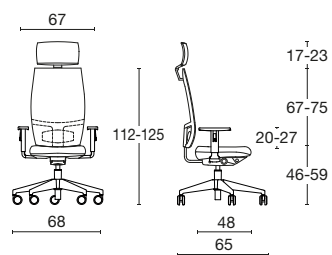

schienale alto braccioli regolabili 2d